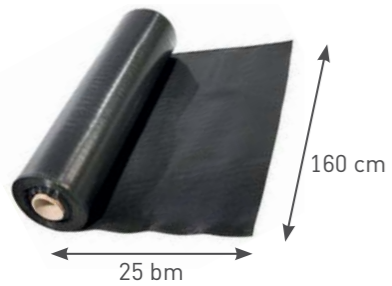

NABÍDKA PŘÍSLUŠENSTVÍ K INSTALACI

Geotextilie proti prorůstání