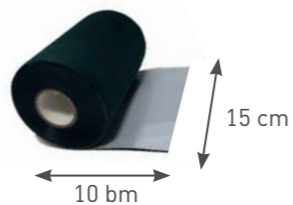

Lepicí páska *