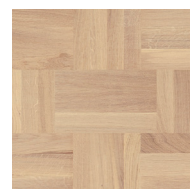

Vzhledem k povaze materiálu jsou v této tabulce uvedeny typické hodnoty.

1: Quercus Robur & Quercus Petraea

Grace Oak White Lace Plank XT

Grace Oak White Lace TreS

Grace Oak Soft Skin Plank

Grace Oak Soft Skin TreS