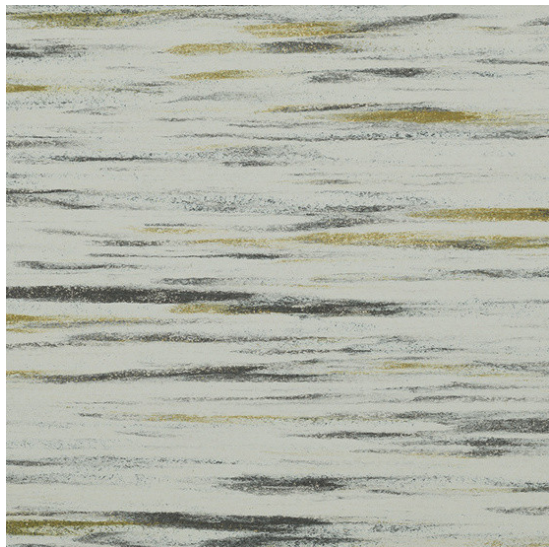

# Lino Art Flow 2,5 mm 0005 Bamboo

<https://www.jpodlahy.cz/detail-produktu/9164/lino-art-flow-25-mm-0005-bamboo>

Značka:	Gerflor DLW
Název kolekce:	Lino Art Flow 2,5 mm
NCS kód barvy:	2005-Y20R
Barva:	Vícebarevný
Kód svařovací šňůry:	R8975005
Typ produktu:	Linoleum
Způsob pokládky:	Lepené
Třída zátěže:	23, 34, 43
Hořlavost:	Cfl-s1
Celková tloušťka:	2.50 mm
Celková hmotnost:	2900 g
Kročejový útlum hluku:	5 dB
Povrchová úprava povlakové krytiny:	Akrylát (LPX)
Název povrchové úpravy:	Neocare
Protiskluznost:	R9