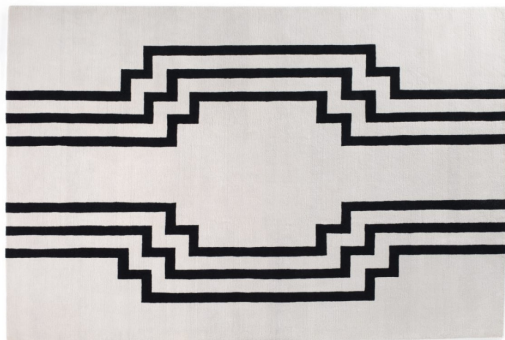

Zakázkové designy Deco Monochrome by Thomas Griem

<https://www.jpodlahy.cz/detail-produktu/8538/zakazkove-designy-deco-monochrome-by-thomas-griem>

Značka:	Jacaranda
Název kolekce:	Zakázkové designy
Barva:	Běžová, Černá
Typ produktu:	Koberce
Vysvětlivky technických parametrů	