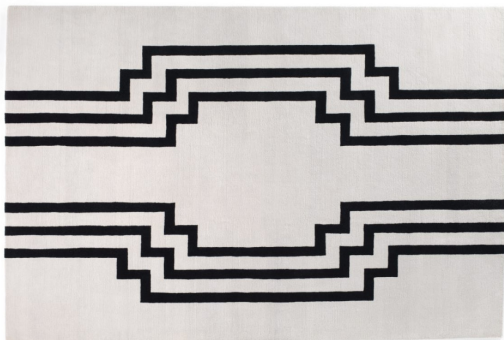

# Zakázkové designy Deco Monochrome by Thomas Griem

<https://www.jpodlahy.cz/detail-produktu/8538/zakazkove-designy-deco-monochrome-by-thomas-griem>

Značka:	Jacaranda
Název kolekce:	Zakázkové designy
Barva:	Běžová, Černá
Typ produktu:	Koberce
<a href="#">Vysvětlivky technických parametrů</a>	