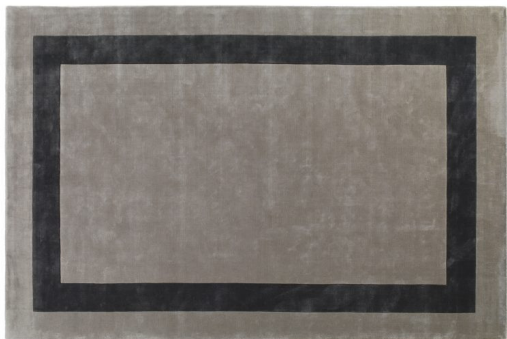

Simla Bordered Cloudy Grey & Gunmetal

<https://www.jpodlahy.cz/detail-produktu/8508/simla-bordered-cloudy-grey--gunmetal>

Značka:	Jacaranda
Název kolekce:	Simla Bordered
Barva:	Černá, Šedá
Typ produktu:	Koberce
Způsob pokládky:	Lepené
Třída zátěže:	22
Hořlavost:	Efl
Vzhled:	Ručně tkaný
Složení vlákna:	Tencel
Standardní podklad:	Rolový
Celková tloušťka:	11.00 mm
Celková hmotnost vlasu:	4000 g

[Vysvětlivky technických parametrů](#)

K dispozici ve formátu

1	
Číslo materiálu	---
Rozměr	200 x 250 cm

2	
Číslo materiálu	---
Rozměr	250 x 350 cm

3	
Číslo materiálu	---
Rozměr	300 x 400 cm