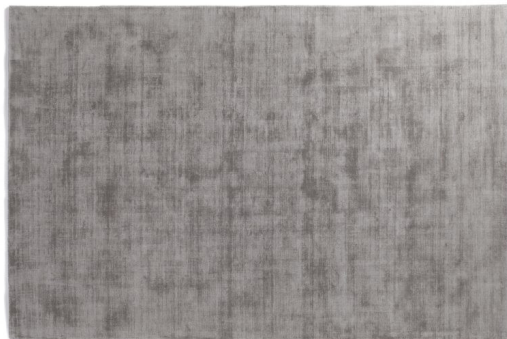

# Santushti Ash

<https://www.jpodlahy.cz/detail-produktu/8451/santushti-ash>

Značka:	Jacaranda
Název kolekce:	Santushti
Barva:	Šedá
Typ produktu:	Koberce
Způsob pokládky:	Lepené
Třída zátěže:	23, 32
Hořlavost:	Efl
Vzhled:	Ručně tkaný
Složení vlákna:	Tencel
Standardní podklad:	Rolový
Celková tloušťka:	10.00 mm
Celková hmotnost vlasu:	3000 g

## K dispozici ve formátu

1	
Číslo materiálu	---
Rozměr	170 x 240 cm

2	
Číslo materiálu	---
Rozměr	200 x 300 cm

3	
Číslo materiálu	---
Rozměr	250 x 350 cm

4	
Číslo materiálu	---
Rozměr	300 x 400 cm