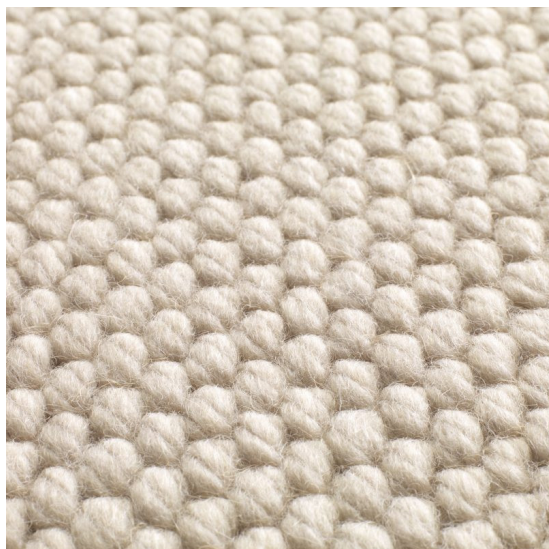

Natural Weave Hexagon Pearl

<https://www.jpodlahy.cz/detail-produktu/8279/natural-weave-hexagon-pearl>

Značka:	Jacaranda
Název kolekce:	Natural Weave Hexagon
Barva:	Běžová
Typ produktu:	Koberce
Způsob pokládky:	Lepené
Třída zátěže:	23, 31
Hořlavost:	Cfl-s1
Vzhled:	Tkaný
Složení vlákna:	Vlna
Standardní podklad:	Rolový
Celková tloušťka:	9.00 mm
Celková hmotnost vlasu:	1275 g
Vysvětlivky technických parametrů	

K dispozici ve formátu

1	
Číslo materiálu	---
Rozměr	4 m