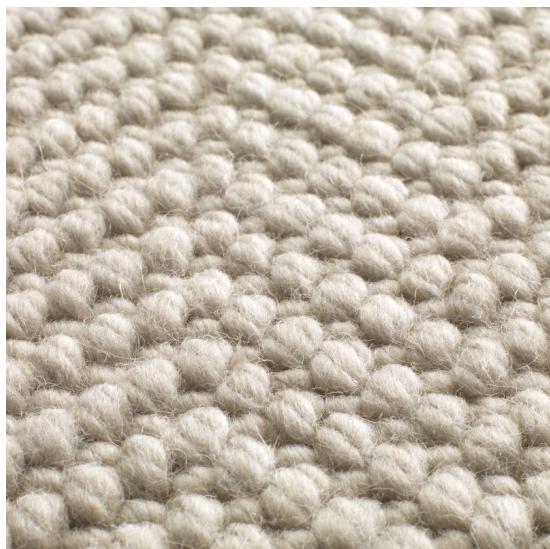

# Natural Weave Herringbone Marl

<https://www.jpodlahy.cz/detail-produktu/8268/natural-weave-herringbone-marl>

Značka:	Jacaranda
Název kolekce:	Natural Weave Herringbone
Barva:	Běžová
Typ produktu:	Koberce
Způsob pokládky:	Lepené
Třída zátěže:	23, 32
Hořlavost:	Cfl-s1
Vzhled:	Tkaný
Složení vlákna:	Vlna
Standardní podklad:	Rolový
Celková tloušťka:	10.00 mm
Celková hmotnost vlasu:	1575 g
<a href="#">Vysvětlivky technických parametrů</a>	

## K dispozici ve formátu

1	
Číslo materiálu	---
Rozměr	4 m