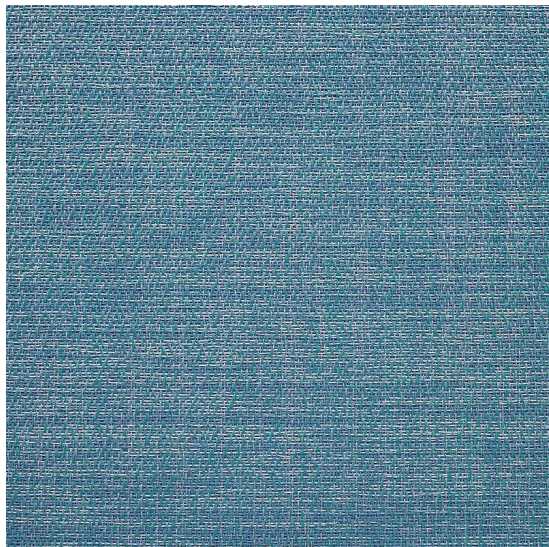

Bouclé Lagoon

<https://www.jpodlahy.cz/detail-produktu/7942/boucle-lagoon>

Značka:	Chilewich contract
Název kolekce:	Bouclé
Barva:	Modrá
Typ produktu:	Tkaný vinyl
Způsob pokládky:	Lepené
Celková tloušťka:	1.80 mm
Celková hmotnost:	731 g
Vysvětlivky technických parametrů	

K dispozici ve formátu

1	
Číslo materiálu	---
Rozměr	1,83 m