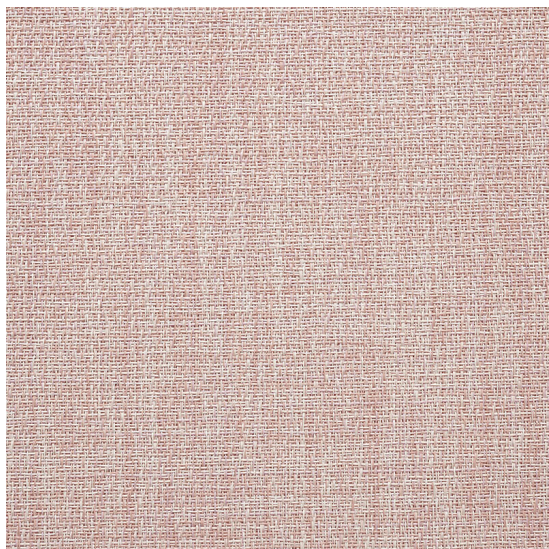

# Bouclé Rosé

<https://www.jpodlahy.cz/detail-produktu/7938/boucle-rose>

Značka:	Chilewich contract
Název kolekce:	Bouclé
Barva:	Růžová/Fialová
Typ produktu:	Tkaný vinyl
Způsob pokládky:	Lepené
Celková tloušťka:	1.80 mm
Celková hmotnost:	731 g
<a href="#">Vysvětlivky technických parametrů</a>	

## K dispozici ve formátu

1	
Číslo materiálu	---
Rozměr	1,83 m