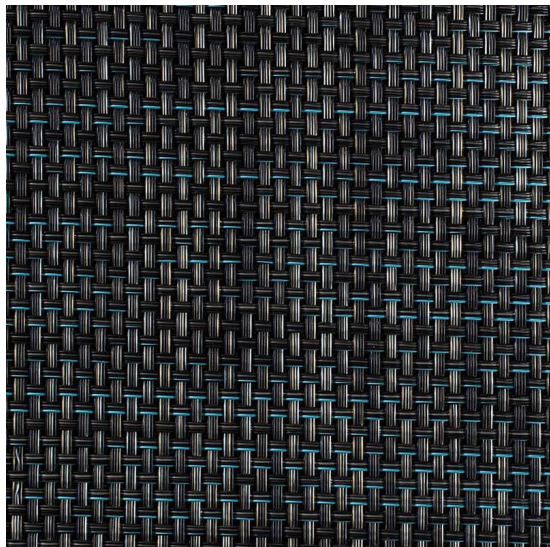

Basketweave FG Mineral Blue

<https://www.jpodlahy.cz/detail-produktu/7093/basketweave-fg-mineral-blue>

Značka:	Chilewich contract
Název kolekce:	Basketweave FG
Barva:	Černá, Modrá, Vícebarevný
Typ produktu:	Tkaný vinyl
Způsob pokládky:	Lepené
Celková tloušťka:	1.83 mm
Celková hmotnost:	870 g
Vysvětlivky technických parametrů	

K dispozici ve formátu

1	
Číslo materiálu	---
Rozměr	1,83 m