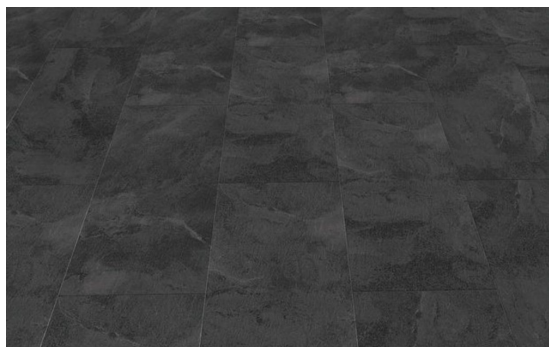

Eleganto Spa Slate Natur 4V

<https://www.jpodlahy.cz/detail-produktu/6640/eleganto-spa-slate-natur-4v>

Značka:	Tilo
Název kolekce:	Eleganto Spa
Typ produktu:	Vinyl
Struktura:	Heterogenní
Způsob pokládky:	Click / Plovoucí, Lepené
Třída zátěže:	33
Hořlavost:	Bfl-s1
Celková tloušťka:	5.50 mm
Tloušťka nášlapné vrstvy:	0.55 mm
Celková hmotnost:	10215 g
Kročejevý útlum hluku:	17 dB
Povrchová úprava povlakové krytiny:	Lak
Název povrchové úpravy:	Twist Plus
Protiskluznost:	R9
Speciální vlastnosti:	Akustický, Voděodolný
Vysvětlivky technických parametrů Příslušenství	

K dispozici ve formátu

1

Číslo materiálu 10 00547 01

Rozměr 61 x 30,5 cm

Balení 1,488 m² (8 ks)

Poznámka s fází (4V), wave, vhodné pro vlhké prostory