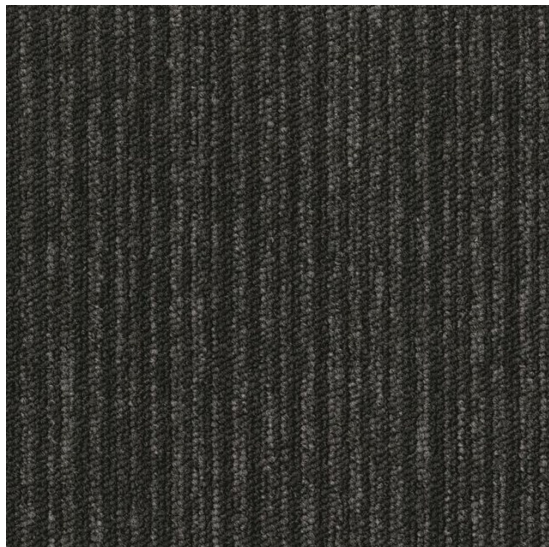

Essence Stripe AA91 9982

<https://www.jpodlahy.cz/detail-produktu/246/essence-stripe-aa91-9982>

| | |
|------------------------------|--------------------------|
| Značka: | Desso |
| Název kolekce: | Essence Stripe |
| Barva: | Černá, Šedá |
| Typ produktu: | Koberce |
| Způsob pokládky: | Lepené |
| Třída zátěže: | 33 |
| Hořlavost: | Bfl-s1 |
| Vzhled: | Smyčkový (všíváný) |
| Složení vlákna: | Polyamid |
| Standardní podklad: | Desso ProBase® (Bitumen) |
| Celková tloušťka: | 5.50 mm |
| Celková hmotnost: | 3900 g |
| Celková hmotnost vlasu: | 500 g |
| Hmotnost vlasu nad povrchem: | 310 g |
| Kročejevý útlum hluku: | 24 dB |
| Speciální vlastnosti: | Protiskluzný, Akustický |