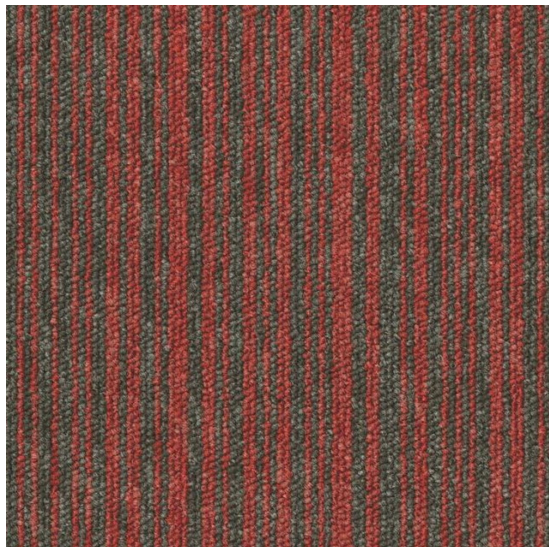

Essence Stripe AA91 4411

<https://www.jpodlahy.cz/detail-produktu/237/essence-stripe-aa91-4411>

Značka:	Desso
Název kolekce:	Essence Stripe
Barva:	Červená, Šedá, Vícebarevný
Typ produktu:	Koberce
Způsob pokládky:	Lepené
Třída zátěže:	33
Hořlavost:	Bfl-s1
Vzhled:	Smyčkový (všíváný)
Složení vlákna:	Polyamid
Standardní podklad:	Desso ProBase® (Bitumen)
Celková tloušťka:	5.50 mm
Celková hmotnost:	3900 g
Celková hmotnost vlasu:	500 g
Hmotnost vlasu nad povrchem:	310 g
Kročejevý útlum hluku:	24 dB
Speciální vlastnosti:	Protiskluzný, Akustický

[Vysvětlivky technických parametrů](#)

K dispozici ve formátu

1	
Číslo materiálu	711458004
Rozměr	50 x 50 cm
Balení	5 m ² (20 ks)