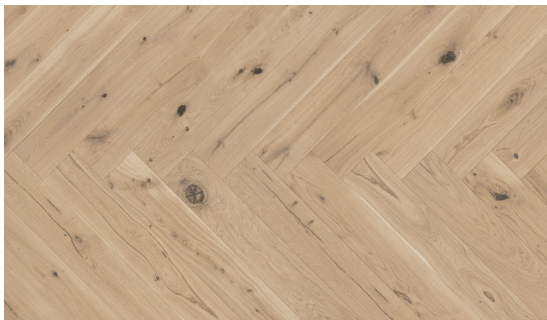

# No Limits OAK EARTHQUAKE 1R porcelain ECO oil brushed

<https://www.jpodlahy.cz/detail-produktu/18707/no-limits-oak-earthquake-1r-porcelain-eco-oil-brushed>

Značka:	Baltic Wood
Název kolekce:	No Limits
Typ produktu:	Dřevo
Způsob pokládky:	Lepené
Třída zátěže:	32, 33
Hořlavost:	Dfl-s1
Povrchová úprava dřeva:	Olej, Lak

## K dispozici ve formátu

1	
Číslo materiálu	OAK EARTHQUAKE 1R porcelain ECO oil brushed 4mV T&G
Rozměr	1080x148x14.6 mm
Balení	1,279 m2