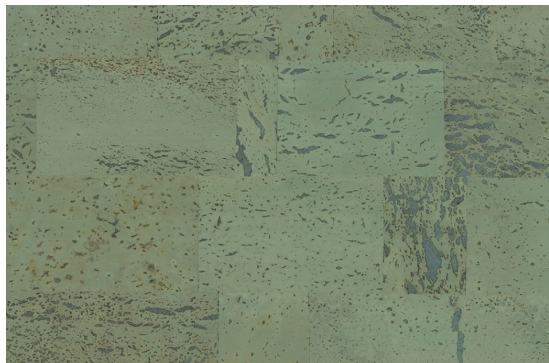

# Carioca Mint

<https://www.jpodlahy.cz/detail-produktu/18456/carioca-mint>

Značka:	Stěnové obklady
Název kolekce:	Carioca
NCS kód barvy:	105 111 624 / 205 111 624

## K dispozici ve formátu

1	
Číslo materiálu	105 111 624
Rozměr	900x150x5.5 mm
Balení	32 ks / 4.32m <sup>2</sup>

2	
Číslo materiálu	205 111 624
Rozměr	900x300x5,5 mm
Balení	16 ks / 4.32m <sup>2</sup>