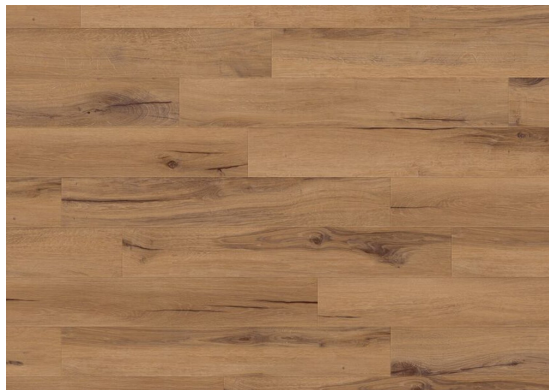

Creation 40 Clic Acoustic 1606 Cedar Golden

<https://www.jpodlahy.cz/detail-produktu/18345/creation-40-clic-acoustic-1606-cedar-golden>

Značka:	Gerflor DLW
Název kolekce:	Creation 40 Clic Acoustic
NCS kód barvy:	5020-Y30R
Typ produktu:	Vinyl
Struktura:	Heterogenní
Způsob pokládky:	Click / Plovoucí
Třída zátěže:	32, 41
Hořlavost:	Bfl-s1
Celková tloušťka:	5.50 mm
Tloušťka nášlapné vrstvy:	0.45 mm
Celková hmotnost:	7229 g
Kročejový útlum hluku:	19 dB
Povrchová úprava povlakové krytiny:	Polyuretan (PUR)
Název povrchové úpravy:	ProtecShield™
Protiskluznost:	R10
Speciální vlastnosti:	Protiskluzný, Akustický
Vysvětlivky technických parametrů	

K dispozici ve formátu

1	
Číslo materiálu	1606
Rozměr	146,1 x 24 cm
Balení	2,1 m2 (6ks)