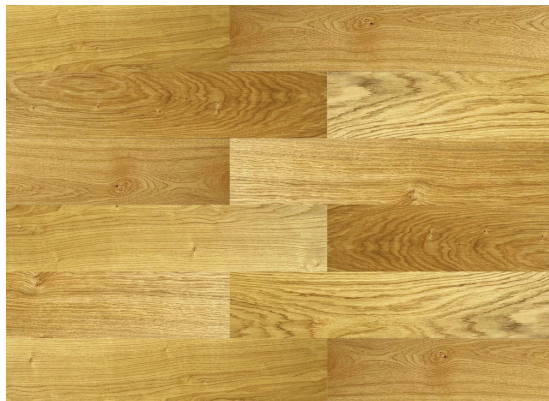

# Finishdeska Dub Select

<https://www.jpodlahy.cz/detail-produktu/18103/finishdeska-dub-select>

Značka:	Finishparkiet
Název kolekce:	Finishdeska
Typ produktu:	Dřevo
Způsob pokládky:	Lepené
Třída zátěže:	33
Hořlavost:	Dfl-s1
Celková tloušťka:	14.00 mm
Tloušťka nášlapné vrstvy:	4.00 mm
Povrchová úprava dřeva:	Olej, Lak
varianty s i bez V spáry	

## K dispozici ve formátu

1	
Číslo materiálu	Dub Select
Rozměr	900-1200/140-150 mm
Balení	10-11 ks