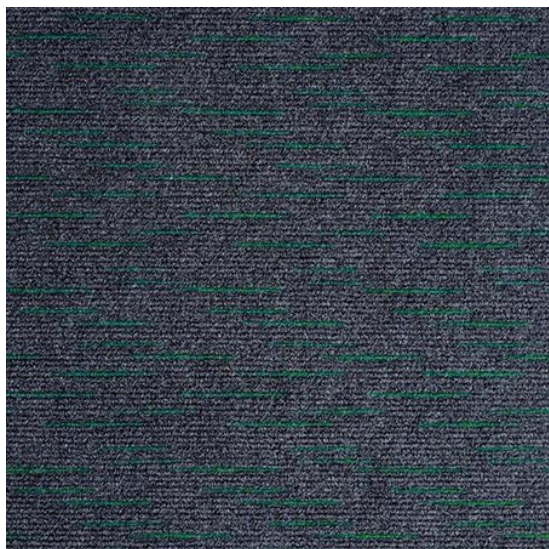

Array (čtverce) Emerald

<https://www.jpodlahy.cz/detail-produktu/16383/array-ctverce-emerald>

| | |
|------------------------|---------------------------|
| Značka: | Heckmondwike |
| Název kolekce: | Array (čtverce) |
| Barva: | Šedá, Zelená, Vícebarevný |
| Typ produktu: | Vpichované koberce |
| Způsob pokládky: | Lepené |
| Hořlavost: | Bfl-s1 |
| Složení vlákn: | Polypropylen |
| Standardní podklad: | Bitumen |
| Celková tloušťka: | 8.50 mm |
| Celková hmotnost: | 4075 g |
| Kročejevý útlum hluku: | 22 dB |
| Speciální vlastnosti: | Protiskluzný, Akustický |