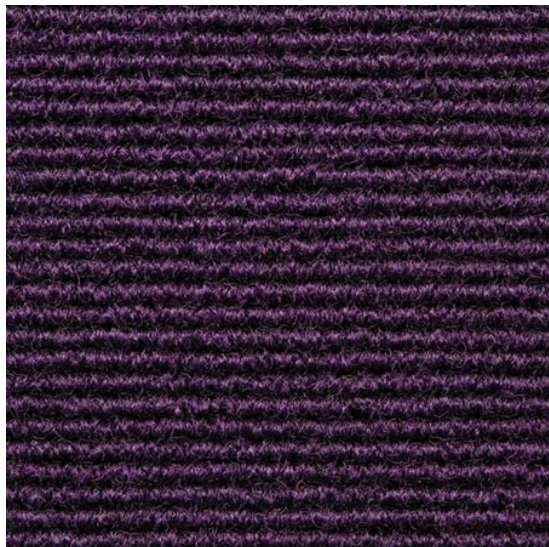

# Broadrib (lamely) Purple

<https://www.jpodlahy.cz/detail-produktu/16358/broadrib-lamely-purple>

Značka:	Heckmondwike
Název kolekce:	Broadrib (lamely)
Barva:	Růžová/Fialová
Typ produktu:	Vpichované koberce
Způsob pokládky:	Lepené
Hořlavost:	Bfl-s1
Složení vlákn:	Polypropylen
Standardní podklad:	Bitumené
Celková tloušťka:	8.00 mm
Celková hmotnost:	3670 g
Kročejevý útlum hluku:	25 dB
Speciální vlastnosti:	Protiskluzný, Akustický