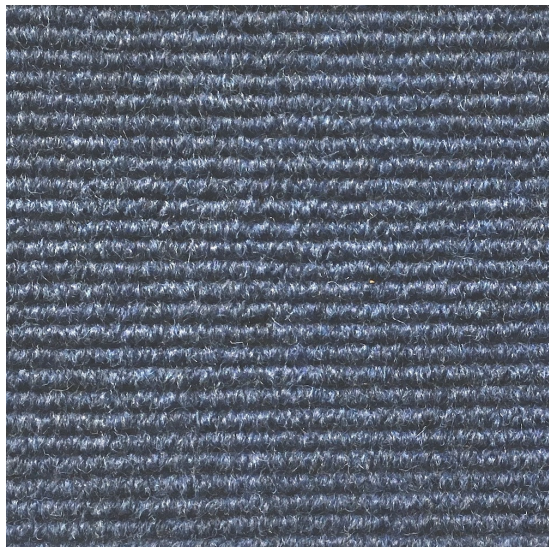

Broadrib (lamely) Azure

<https://www.jpodlahy.cz/detail-produktu/16354/broadrib-lamely-azure>

Značka:	Heckmondwike
Název kolekce:	Broadrib (lamely)
Barva:	Modrá
Typ produktu:	Vpichované koberce
Způsob pokládky:	Lepené
Hořlavost:	Bfl-s1
Složení vlákn:	Polypropylen
Standardní podklad:	Bitumen
Celková tloušťka:	8.00 mm
Celková hmotnost:	3670 g
Kročejevý útlum hluku:	25 dB
Speciální vlastnosti:	Protiskluzný, Akustický

[Vysvětlivky technických parametrů](#)

K dispozici ve formátu

1	
Číslo materiálu	---
Rozměr	100 x 25 cm
Balení	5 m ² (20 ks)