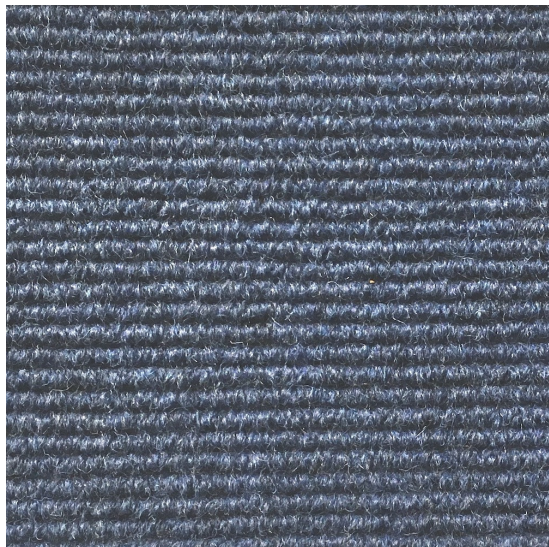

# Broadrib (lamely) Azure

<https://www.jpodlahy.cz/detail-produktu/16354/broadrib-lamely-azure>

Značka:	Heckmondwike
Název kolekce:	Broadrib (lamely)
Barva:	Modrá
Typ produktu:	Vpichované koberce
Způsob pokládky:	Lepené
Hořlavost:	Bfl-s1
Složení vlákn:	Polypropylen
Standardní podklad:	Bitumen
Celková tloušťka:	8.00 mm
Celková hmotnost:	3670 g
Kročejevý útlum hluku:	25 dB
Speciální vlastnosti:	Protiskluzný, Akustický

## K dispozici ve formátu

1	
Číslo materiálu	---
Rozměr	100 x 25 cm
Balení	5 m <sup>2</sup> (20 ks)