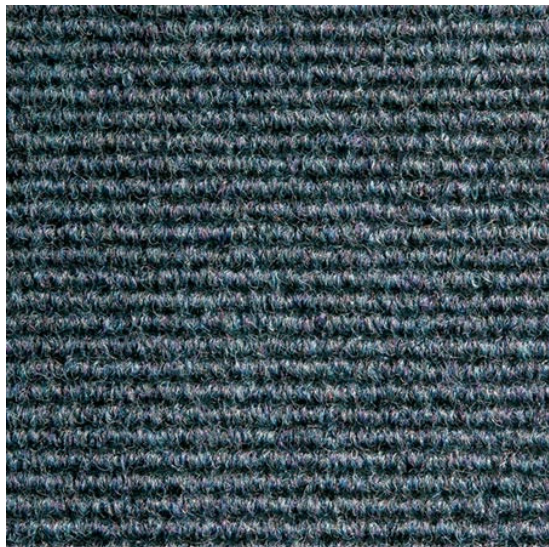

# Broadrib (lamely) Blue Moon

<https://www.jpodlahy.cz/detail-produktu/16344/broadrib-lamely-blue-moon>

Značka:	Heckmondwike
Název kolekce:	Broadrib (lamely)
Barva:	Modrá
Typ produktu:	Vpichované koberce
Způsob pokládky:	Lepené
Hořlavost:	Bfl-s1
Složení vláknů:	Polypropylen
Standardní podklad:	Bitumen
Celková tloušťka:	8.00 mm
Celková hmotnost:	3670 g
Kročejevý útlum hluku:	25 dB
Speciální vlastnosti:	Protiskluzný, Akustický

## K dispozici ve formátu

1	
Číslo materiálu	---
Rozměr	100 x 25 cm
Balení	5 m <sup>2</sup> (20 ks)