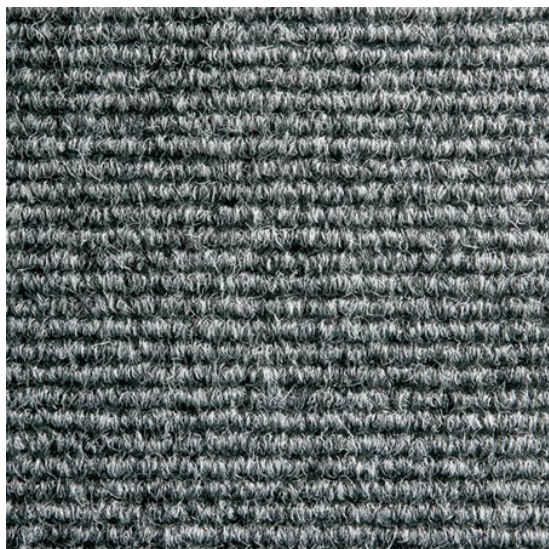

Zephyr (role) Silver

<https://www.jpodlahy.cz/detail-produktu/16132/zephyr-role-silver>

Značka:	Heckmondwike
Název kolekce:	Zephyr (role)
Barva:	Šedá
Typ produktu:	Kobercové čisticí zóny
Struktura:	Heterogenní
Způsob pokládky:	Lepené
Hořlavost:	Efl
Složení vlákna:	Polypropylen
Standardní podklad:	Rolový
Celková tloušťka:	10.00 mm
Celková hmotnost:	1900 g
Speciální vlastnosti:	Protiskluzný
Vysvětlivky technických parametrů	

K dispozici ve formátu

1	
Číslo materiálu	---
Rozměr	2 m