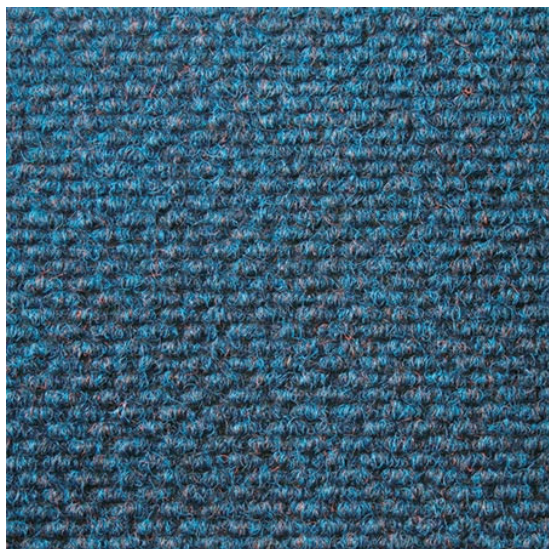

Diamond (role) Indigo

<https://www.jpodlahy.cz/detail-produktu/16110/diamond-role-indigo>

Značka:	Heckmondwike
Název kolekce:	Diamond (role)
Barva:	Modrá
Typ produktu:	Kobercové čisticí zóny
Struktura:	Heterogenní
Způsob pokládky:	Lepené
Hořlavost:	Efl
Složení vlákna:	Polypropylen
Standardní podklad:	Guma, PVC
Celková tloušťka:	10.50 mm
Celková hmotnost:	2550 g
Speciální vlastnosti:	Protiskluzný

[Vysvětlivky technických parametrů](#)

K dispozici ve formátu

1	
Číslo materiálu	---
Rozměr	2 m