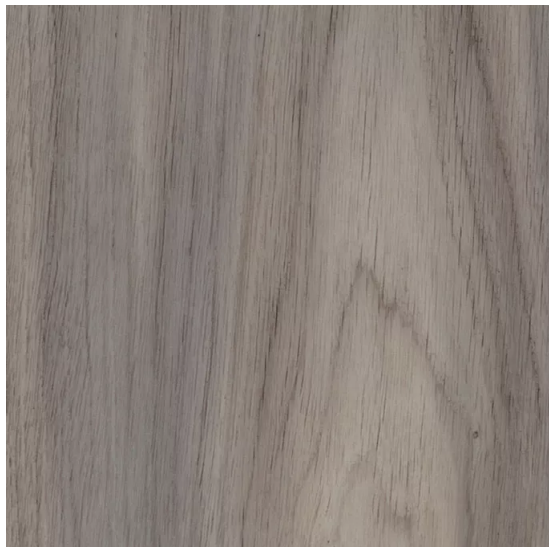

Amtico Signature Pearl Wash Wood

<https://www.jpodlahy.cz/detail-produktu/16066/amtico-signature-pearl-wash-wood>

Značka:	Amtico
Název kolekce:	Amtico Signature
Barva:	Šedá
Typ produktu:	Vinyl
Struktura:	Heterogenní
Způsob pokládky:	Lepené
Třída zátěže:	23, 34, 43
Hořlavost:	Bfl-s1
Celková tloušťka:	2.50 mm
Tloušťka nášlapné vrstvy:	1.00 mm
Celková hmotnost:	3150 g
Kročejový útlum hluku:	6 dB
Povrchová úprava povlakové krytiny:	Polyuretan (PUR)
Název povrchové úpravy:	Quantum-Guard
Protiskluznost:	R10
Speciální vlastnosti:	Protiskluzný