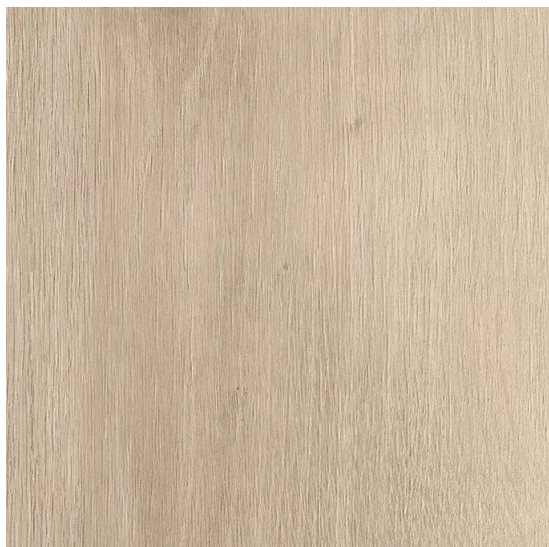

Amtico Signature Clowes Oak

<https://www.jpodlahy.cz/detail-produktu/15994/amtico-signature-clowes-oak>

Značka:	Amtico
Název kolekce:	Amtico Signature
Barva:	Běžová, Šedá
Typ produktu:	Vinyl
Struktura:	Heterogenní
Způsob pokládky:	Lepené
Třída zátěže:	23, 34, 43
Hořlavost:	Bfl-s1
Celková tloušťka:	2.50 mm
Tloušťka nášlapné vrstvy:	1.00 mm
Celková hmotnost:	3150 g
Kročejový útlum hluku:	6 dB
Povrchová úprava povlakové krytiny:	Polyuretan (PUR)
Název povrchové úpravy:	Quantum-Guard
Protiskluznost:	R10
Speciální vlastnosti:	Protiskluzný

[Vysvětlivky technických parametrů](#)

K dispozici ve formátu

1	
Číslo materiálu	AR0W8650
Rozměr	7,62 x 91,44 cm
Balení	2,508 m ² (36 ks)

2	
Číslo materiálu	AR0W8650
Rozměr	11,43 x 91,44 cm
Balení	2,508 m ² (24 ks)