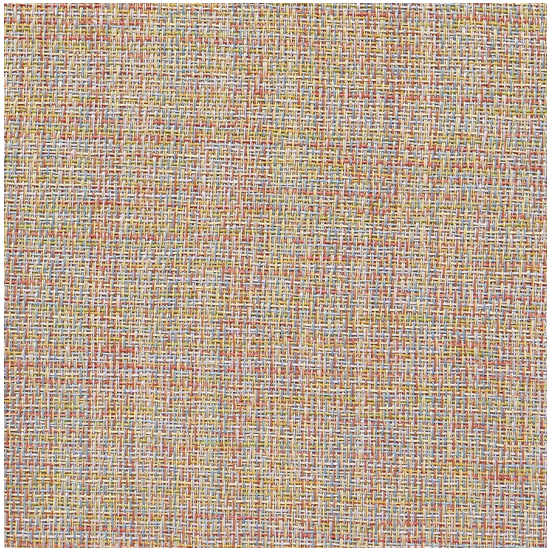

# Bouclé Tart

<https://www.jpodlahy.cz/detail-produktu/15867/boucle-tart>

Značka:	Chilewich contract
Název kolekce:	Bouclé
Barva:	Běžová, Vícebarevný
Typ produktu:	Tkaný vinyl
Způsob pokládky:	Volná pokládka
Standardní podklad:	Latex
Celková tloušťka:	3.81 mm
Celková hmotnost:	1348 g
<a href="#">Vysvětlivky technických parametrů</a>	

## K dispozici ve formátu

1	
Číslo materiálu	---
Rozměr	Na vyžádání