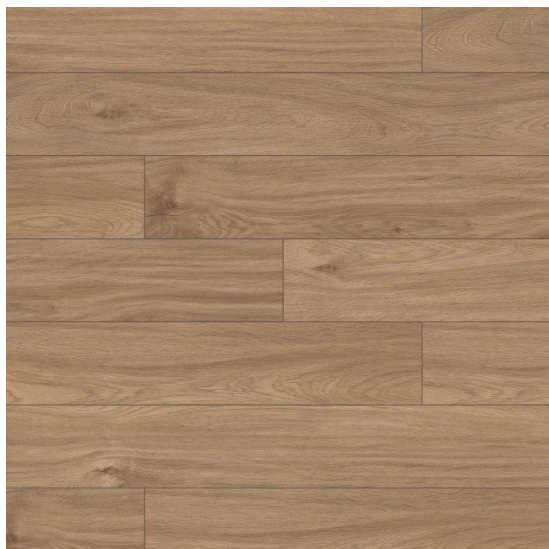

Super Natural Credenza Oak K338

<https://www.jpodlahy.cz/detail-produktu/15654/super-natural-credenza-oak-k338>

Značka:	Krono Original
Název kolekce:	Super Natural
Barva:	Hnědá
Typ produktu:	Laminát
Způsob pokládky:	Click / Plovoucí
Třída zátěže:	23, 32
Hořlavost:	Cfl-s1
Celková tloušťka:	8.00 mm
Název povrchové úpravy:	Krono Original® A.B.C.
Vysvětlivky technických parametrů	

K dispozici ve formátu

1	
Číslo materiálu	K388
Rozměr	128,5 x 19,2 cm
Balení	2,22 m ² (9 ks)