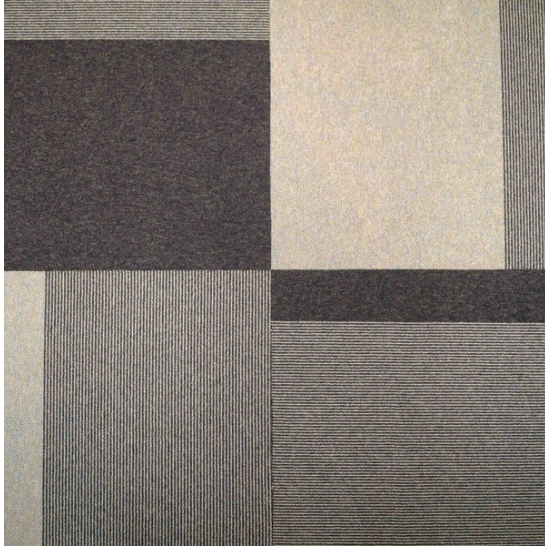

Total Contrast Cracked Sapling 10001

<https://www.jpodlahy.cz/detail-produktu/15599/total-contrast-cracked-sapling-10001>

Značka:	Paragon Carpet Tiles
Název kolekce:	Total Contrast
Barva:	Běžová, Šedá
Typ produktu:	Koberce
Způsob pokládky:	Lepené
Třída zátěže:	33
Hořlavost:	Bfl-s1
Vzhled:	Smyčkový (všíváný)
Složení vlákna:	Polyamid
Standardní podklad:	Envirobase
Celková tloušťka:	6.00 mm
Tloušťka nášlapné vrstvy:	3.00 mm
Celková hmotnost:	4390 g
Celková hmotnost vlasu:	600 g
Kročejevý útlum hluku:	26 dB
Speciální vlastnosti:	Protiskluzný, Akustický

[Vysvětlivky technických parametrů](#)

K dispozici ve formátu

1	
Číslo materiálu	10001
Rozměr	50 x 50 cm
Balení	5m ² (20 ks)