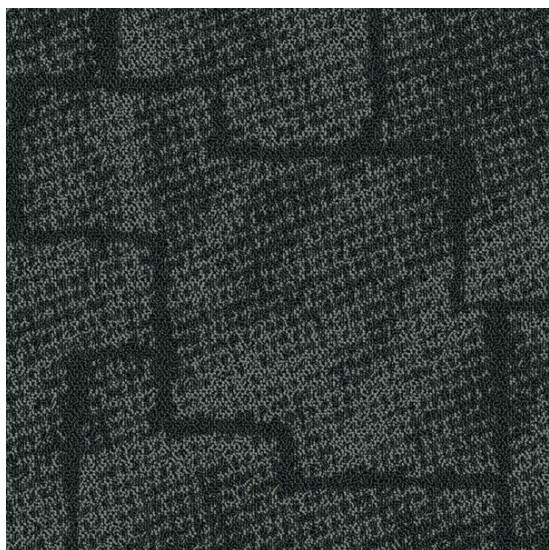

# Inspiration Collection | Mesh Shadow Bone 8778L

<https://www.jpodlahy.cz/detail-produktu/15575/inspiration-collection--mesh-shadow-bone-8778l>

Značka:	Paragon Carpet Tiles
Název kolekce:	Inspiration Collection   Mesh
Barva:	Černá, Šedá
Typ produktu:	Koberce
Způsob pokládky:	Lepené
Třída zátěže:	33
Hořlavost:	Bfl-s1
Vzhled:	Smyčkový (všívaný)
Složení vlákna:	Polyamid
Standardní podklad:	Envirobase
Celková tloušťka:	7.00 mm
Tloušťka nášlapné vrstvy:	5.50 mm
Celková hmotnost:	4450 g
Celková hmotnost vlasu:	750 g
Kročejový útlum hluku:	23 dB
Speciální vlastnosti:	Protiskluzný, Akustický

## K dispozici ve formátu

1	
Číslo materiálu	8778L
Rozměr	50 x 50 cm
Balení	5m <sup>2</sup> (20 ks)