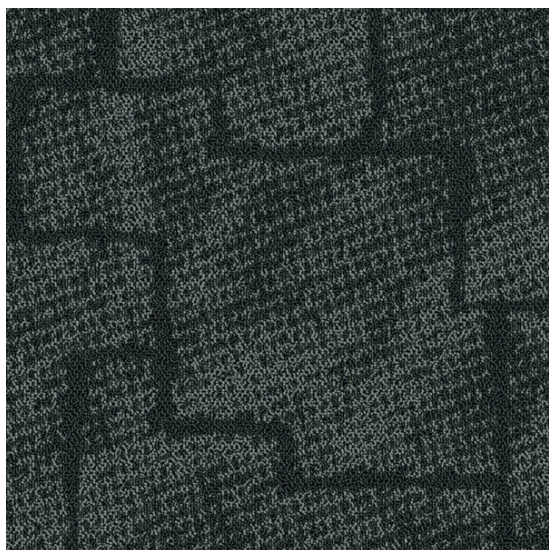

Inspiration Collection | Mesh Shadow Bone 8778L

<https://www.jpodlahy.cz/detail-produktu/15575/inspiration-collection--mesh-shadow-bone-8778l>

Značka:	Paragon Carpet Tiles
Název kolekce:	Inspiration Collection Mesh
Barva:	Černá, Šedá
Typ produktu:	Koberce
Způsob pokládky:	Lepené
Třída zátěže:	33
Hořlavost:	Bfl-s1
Vzhled:	Smyčkový (všívaný)
Složení vlákna:	Polyamid
Standardní podklad:	Envirobase
Celková tloušťka:	7.00 mm
Tloušťka nášlapné vrstvy:	5.50 mm
Celková hmotnost:	4450 g
Celková hmotnost vlasu:	750 g
Kročejový útlum hluku:	23 dB
Speciální vlastnosti:	Protiskluzný, Akustický

[Vysvětlivky technických parametrů](#)

K dispozici ve formátu

1	
Číslo materiálu	8778L
Rozměr	50 x 50 cm
Balení	5m ² (20 ks)