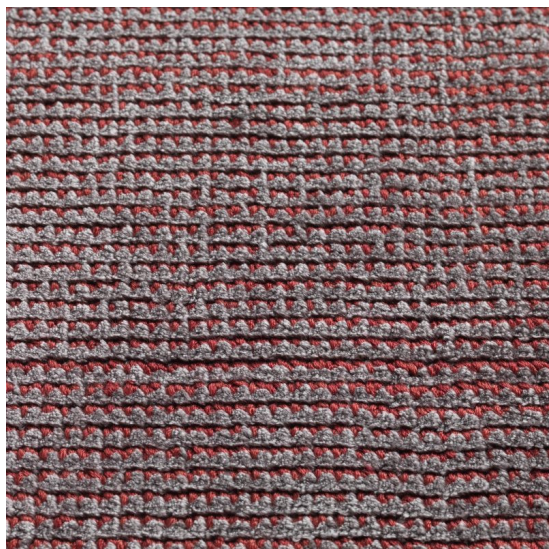

# Almora Pimpernel

<https://www.jpodlahy.cz/detail-produktu/15118/almora-pimpernel>

Značka:	Jacaranda
Název kolekce:	Almora
Barva:	Červená, Šedá
Typ produktu:	Koberce
Způsob pokládky:	Lepené
Vzhled:	Ručně tkaný
Složení vláknů:	Tencel
Standardní podklad:	Bavlna
Celková hmotnost:	3900 g
<a href="#">Vysvětlivky technických parametrů</a>	

## K dispozici ve formátu

1	
Číslo materiálu	---
Rozměr	300 x 400cm

2	
Číslo materiálu	---
Rozměr	250 x 350cm

3	
Číslo materiálu	---
Rozměr	200 x 300cm

4	
Číslo materiálu	---
Rozměr	170 x 240cm