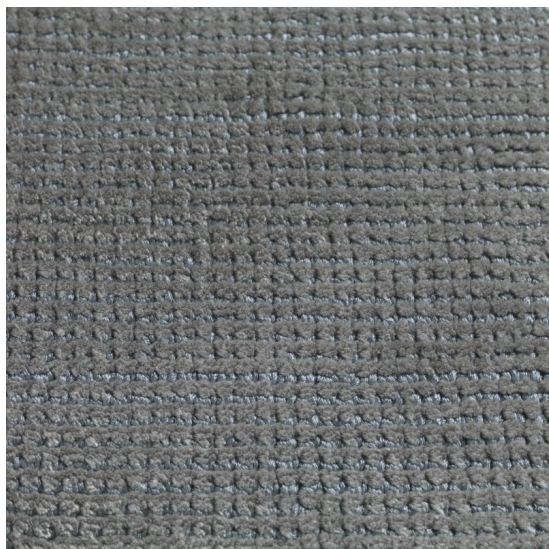

Arani Marlin

<https://www.jpodlahy.cz/detail-produktu/15114/arani-marlin>

Značka:	Jacaranda
Název kolekce:	Arani
Barva:	Šedá
Typ produktu:	Koberce
Způsob pokládky:	Volná pokládka
Vzhled:	Ručně tkaný
Složení vlákn:	Tencel
Standardní podklad:	Bavlna
Celková hmotnost:	3900 g
Vysvětlivky technických parametrů	

K dispozici ve formátu

1	
Číslo materiálu	---
Rozměr	300 x 400cm

2	
Číslo materiálu	---
Rozměr	250 x 350cm

3	
Číslo materiálu	---
Rozměr	200 x 300cm

4	
Číslo materiálu	---
Rozměr	170 x 240cm