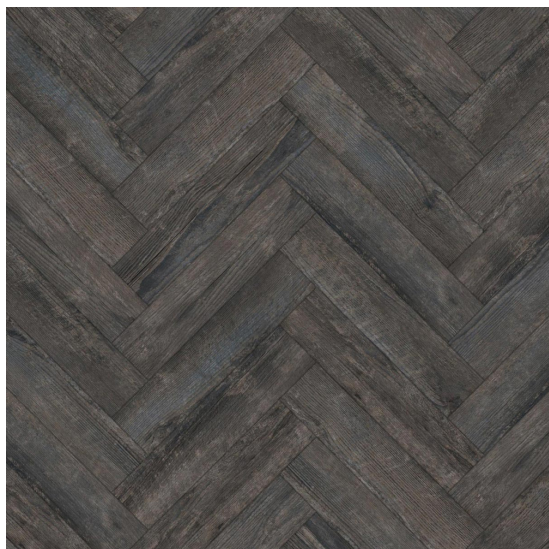

Amtico Spacia Parquet Blackened Spa Wood

<https://www.jpodlahy.cz/detail-produktu/14847/amtico-spacia-parquet-blackened-spa-wood>

Značka:	Amtico
Název kolekce:	Amtico Spacia Parquet
Barva:	Šedá
Typ produktu:	Vinyl
Struktura:	Heterogenní
Způsob pokládky:	Lepené
Třída zátěže:	23, 33, 42
Hořlavost:	Bfl-s1
Celková tloušťka:	2.50 mm
Tloušťka nášlapné vrstvy:	0.55 mm
Celková hmotnost:	3400 g
Kročejový útlum hluku:	3 dB
Povrchová úprava povlakové krytiny:	Polyuretan (PUR)
Název povrchové úpravy:	Quantum-Guard
Protiskluznost:	R10
Speciální vlastnosti:	Protiskluzný