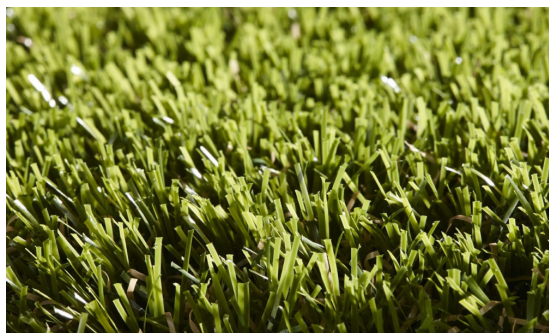

Rosemary Rosemary

<https://www.jpodlahy.cz/detail-produktu/14372/rosemary-rosemary>

Značka:	Lano
Název kolekce:	Rosemary
Barva:	Zelená
Typ produktu:	Umělá tráva
Způsob pokládky:	Lepené, Přibité
Složení vlákna:	Polyethylen
Standardní podklad:	Fílč
Celková tloušťka:	4.00 mm
Tloušťka nášlapné vrstvy:	3.80 mm
Celková hmotnost:	3885 g
Celková hmotnost vlasu:	2000 g