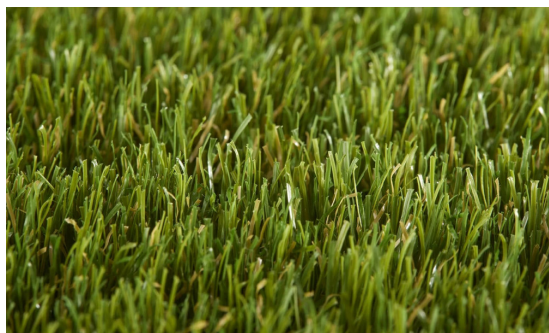

# Daisy Daisy

<https://www.jpodlahy.cz/detail-produktu/14371/daisy-daisy>

Značka:	Lano
Název kolekce:	Daisy
Barva:	Zelená
Typ produktu:	Umělá tráva
Způsob pokládky:	Lepené, Přibité
Složení vlákna:	Polyethylen
Standardní podklad:	Fílč
Celková tloušťka:	4.00 mm
Tloušťka nášlapné vrstvy:	3.80 mm
Celková hmotnost:	2635 g
Celková hmotnost vlasu:	1750 g