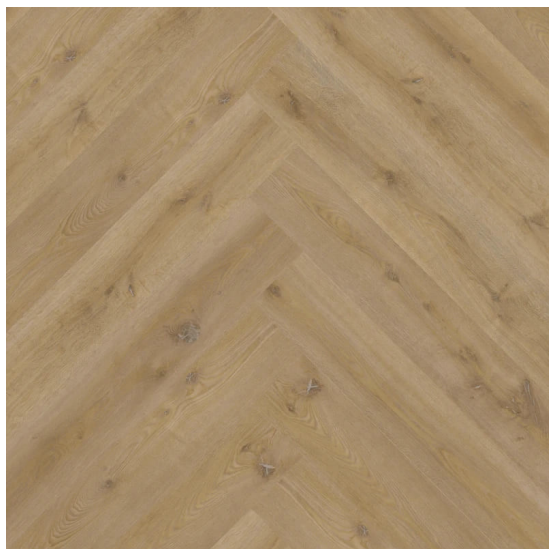

XSTRALONG series 9100

<https://www.jpodlahy.cz/detail-produktu/14217/xstralong-series-9100>

Značka:	Therdex
Název kolekce:	XSTRALONG series
Barva:	Běžová, Hnědá
Typ produktu:	Vinyl
Struktura:	Heterogenní
Způsob pokládky:	Lepené
Třída zátěže:	23, 33, 42
Hořlavost:	Bfl-s1
Celková tloušťka:	3.00 mm
Tloušťka nášlapné vrstvy:	0.55 mm
Celková hmotnost:	5178 g
Kročejový útlum hluku:	7 dB
Povrchová úprava povlakové krytiny:	Polyuretan (PUR)
Protiskluznost:	R9
Elektrický odpor:	1 x 10 ¹¹ Ω

[Vysvětlivky technických parametrů](#)

K dispozici ve formátu

1	
Číslo materiálu	9100
Rozměr	91 x 15 cm
Balení	3.345 m ² (24 ks)
Poznámka	Herringbone