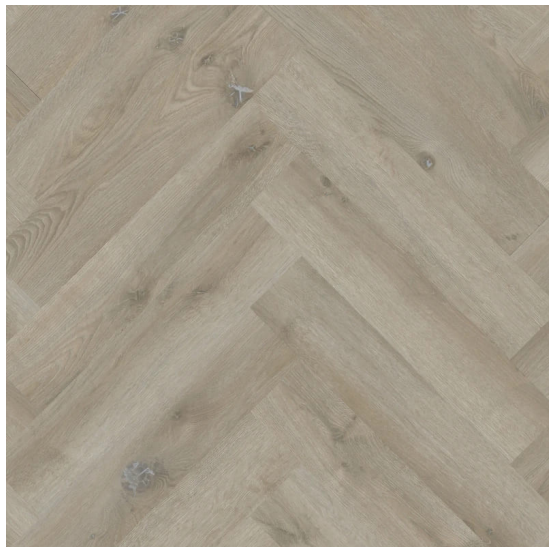

ORIGINAL² series 7546

<https://www.jpodlahy.cz/detail-produktu/14212/original2-series-7546>

Značka:	Therdex
Název kolekce:	ORIGINAL ² series
Barva:	Šedá
Typ produktu:	Vinyl
Struktura:	Heterogenní
Způsob pokládky:	Lepené
Třída zátěže:	23, 33, 42
Hořlavost:	Bfl-s1
Celková tloušťka:	2.50 mm
Tloušťka nášlapné vrstvy:	0.55 mm
Celková hmotnost:	5178 g
Kročejový útlum hluku:	5 dB
Povrchová úprava povlakové krytiny:	Polyuretan (PUR)
Protiskluznost:	R9
Elektrický odpor:	1 x 10 ¹¹ Ω

[Vysvětlivky technických parametrů](#)

K dispozici ve formátu

1	
Číslo materiálu	7546
Rozměr	76,2 x 15,2 cm
Balení	3.484 m ² (30 ks)
Poznámka	Herringbone