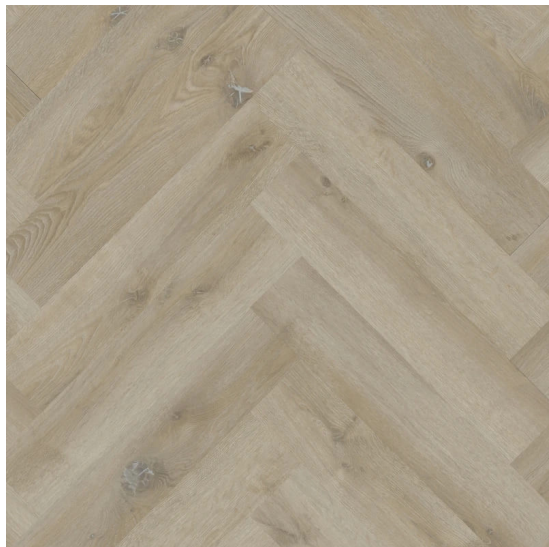

ORIGINAL² series 7545

<https://www.jpodlahy.cz/detail-produktu/14210/original2-series-7545>

Značka:	Therdex
Název kolekce:	ORIGINAL ² series
Barva:	Běžová, Šedá
Typ produktu:	Vinyl
Struktura:	Heterogenní
Způsob pokládky:	Lepené
Třída zátěže:	23, 33, 42
Hořlavost:	Bfl-s1
Celková tloušťka:	2.50 mm
Tloušťka nášlapné vrstvy:	0.55 mm
Celková hmotnost:	5178 g
Kročejový útlum hluku:	5 dB
Povrchová úprava povlakové krytiny:	Polyuretan (PUR)
Protiskluznost:	R9
Elektrický odpor:	1 x 10 ¹¹ Ω

[Vysvětlivky technických parametrů](#)

K dispozici ve formátu

1

Číslo materiálu	7545
Rozměr	76,2 x 15,2 cm
Balení	3.484 m ² (30 ks)
Poznámka	Herringbone