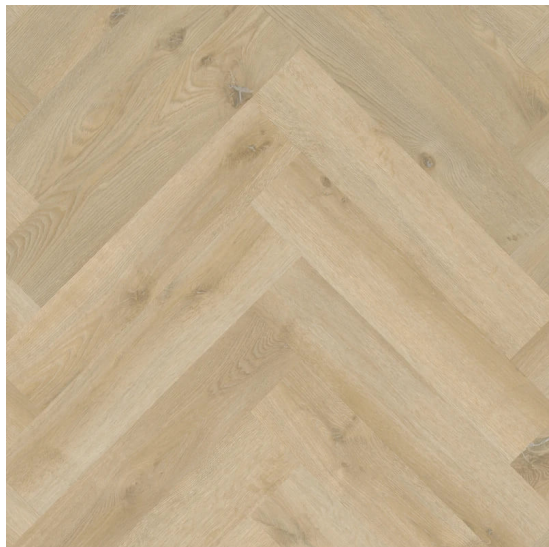

ORIGINAL² series 7541

<https://www.jpodlahy.cz/detail-produktu/14202/original2-series-7541>

Značka:	Therdex
Název kolekce:	ORIGINAL ² series
Barva:	Běžová
Typ produktu:	Vinyl
Struktura:	Heterogenní
Způsob pokládky:	Lepené
Třída zátěže:	23, 33, 42
Hořlavost:	Bfl-s1
Celková tloušťka:	2.50 mm
Tloušťka nášlapné vrstvy:	0.55 mm
Celková hmotnost:	5178 g
Kročejový útlum hluku:	5 dB
Povrchová úprava povlakové krytiny:	Polyuretan (PUR)
Protiskluznost:	R9
Elektrický odpor:	1 x 10 ¹¹ Ω

[Vysvětlivky technických parametrů](#)

K dispozici ve formátu

1	
Číslo materiálu	7541
Rozměr	76,2 x 15,2 cm
Balení	3.484 m ² (30 ks)
Poznámka	Herringbone