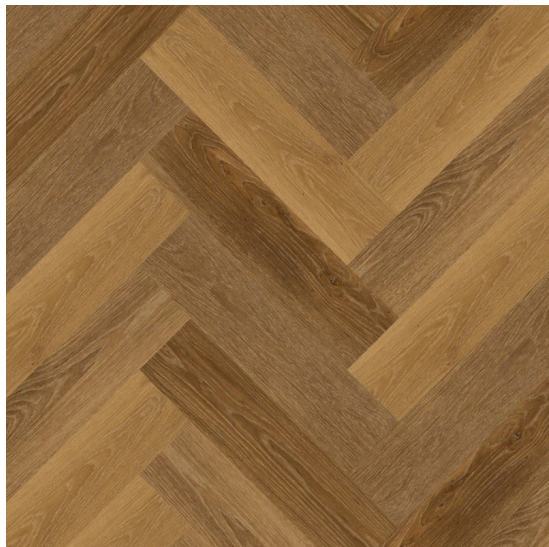

ORIGINAL¹ series 7014

<https://www.jpodlahy.cz/detail-produktu/14193/original1-series-7014>

Značka:	Therdex
Název kolekce:	ORIGINAL ¹ series
Barva:	Hnědá
Typ produktu:	Vinyl
Struktura:	Heterogenní
Způsob pokládky:	Lepené
Třída zátěže:	23, 33, 42
Hořlavost:	Bfl-s1
Celková tloušťka:	2.50 mm
Tloušťka nášlapné vrstvy:	0.55 mm
Celková hmotnost:	5178 g
Kročejový útlum hluku:	5 dB
Povrchová úprava povlakové krytiny:	Polyuretan (PUR)
Protiskluznost:	R9
Vysvětlivky technických parametrů	

K dispozici ve formátu

1	
Číslo materiálu	7014
Rozměr	60,9 x 15,2 cm
Balení	3.345 m ² (36 ks)