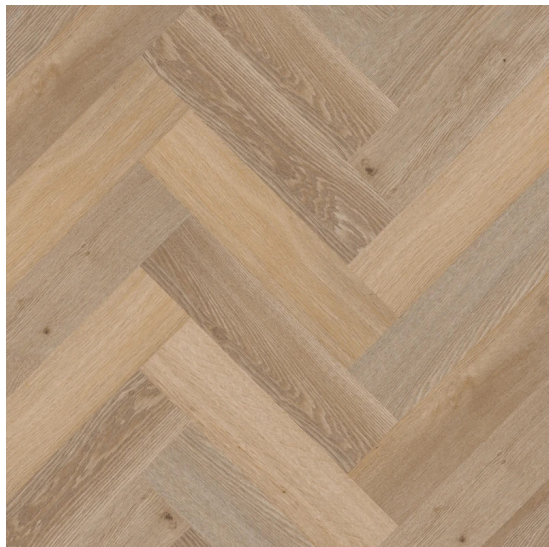

PREMIUM series 7004

<https://www.jpodlahy.cz/detail-produktu/14167/premium-series-7004>

Značka:	Therdex
Název kolekce:	PREMIUM series
Barva:	Běžová, Hnědá
Typ produktu:	Vinyl
Struktura:	Heterogenní
Způsob pokládky:	Lepené
Třída zátěže:	23, 33, 42
Hořlavost:	Bfl-s1
Celková tloušťka:	2.50 mm
Tloušťka nášlapné vrstvy:	0.55 mm
Celková hmotnost:	4315 g
Kročejový útlum hluku:	5 dB
Povrchová úprava povlakové krytiny:	Polyuretan (PUR)
Protiskluznost:	R9
Vysvětlivky technických parametrů	

K dispozici ve formátu

1	
Číslo materiálu	7004
Rozměr	61,9 x 15,2 cm
Balení	3,345 m ² (36 ks)
Poznámka	Herringbone