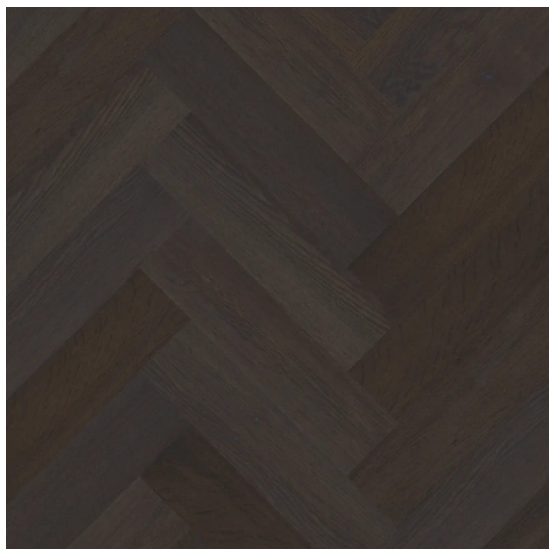

PREMIUM series 7006

<https://www.jpodlahy.cz/detail-produktu/14163/premium-series-7006>

Značka:	Therdex
Název kolekce:	PREMIUM series
Barva:	Černá, Šedá
Typ produktu:	Vinyl
Struktura:	Heterogenní
Způsob pokládky:	Lepené
Třída zátěže:	23, 33, 42
Hořlavost:	Bfl-s1
Celková tloušťka:	2.50 mm
Tloušťka nášlapné vrstvy:	0.55 mm
Celková hmotnost:	4315 g
Kročejový útlum hluku:	5 dB
Povrchová úprava povlakové krytiny:	Polyuretan (PUR)
Protiskluznost:	R9
Vysvětlivky technických parametrů	

K dispozici ve formátu

1	
Číslo materiálu	7006
Rozměr	61,9 x 15,2 cm
Balení	3,345 m ² (36 ks)
Poznámka	Herringbone