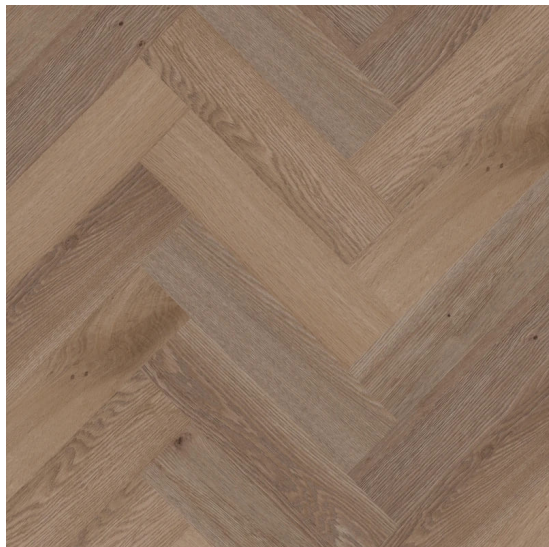

PREMIUM series 7005

<https://www.jpodlahy.cz/detail-produktu/14161/premium-series-7005>

Značka:	Therdex
Název kolekce:	PREMIUM series
Barva:	Béžová, Hnědá
Typ produktu:	Vinyl
Struktura:	Heterogenní
Způsob pokládky:	Lepené
Třída zátěže:	23, 33, 42
Hořlavost:	Bfl-s1
Celková tloušťka:	2.50 mm
Tloušťka nášlapné vrstvy:	0.55 mm
Celková hmotnost:	4315 g
Kročejový útlum hluku:	5 dB
Povrchová úprava povlakové krytiny:	Polyuretan (PUR)
Protiskluznost:	R9
Vysvětlivky technických parametrů	

K dispozici ve formátu

1	
Číslo materiálu	7005
Rozměr	61,9 x 15,2 cm
Balení	3,345 m ² (36 ks)
Poznámka	Herringbone