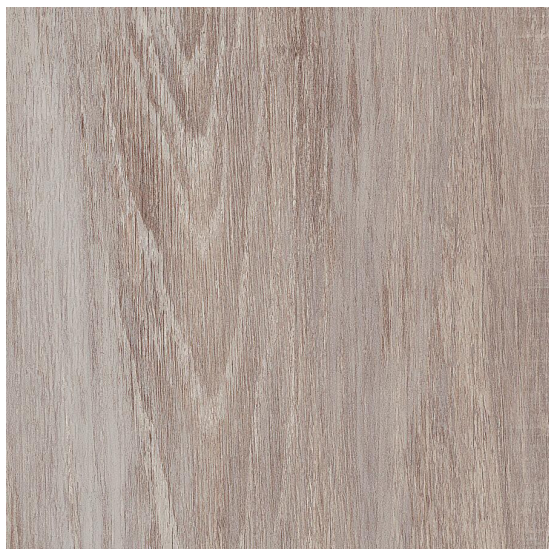

Amtico Spacia Washed Salvaged Timber

<https://www.jpodlahy.cz/detail-produktu/13994/amtico-spacia-washed-salvaged-timber>

Značka:	Amtico
Název kolekce:	Amtico Spacia
Barva:	Běžová, Šedá
Typ produktu:	Vinyl
Struktura:	Heterogenní
Způsob pokládky:	Lepené
Třída zátěže:	23, 33, 42
Hořlavost:	Bfl-s1
Celková tloušťka:	2.50 mm
Tloušťka nášlapné vrstvy:	0.55 mm
Celková hmotnost:	3400 g
Kročejový útlum hluku:	3 dB
Povrchová úprava povlakové krytiny:	Polyuretan (PUR)
Název povrchové úpravy:	Quantum-Guard
Protiskluznost:	R10
Speciální vlastnosti:	Protiskluzný

[Vysvětlivky technických parametrů](#)

Všechny dekory kromě Carriage Oak, Forge Oak, Granary Oak a Malthouse Oak lze objednat také s akustickou úpravou.

K dispozici ve formátu

1	
Číslo materiálu	SS5W3322
Rozměr	121,92 x 18,42 cm
Balení	2 m ² (9 ks)