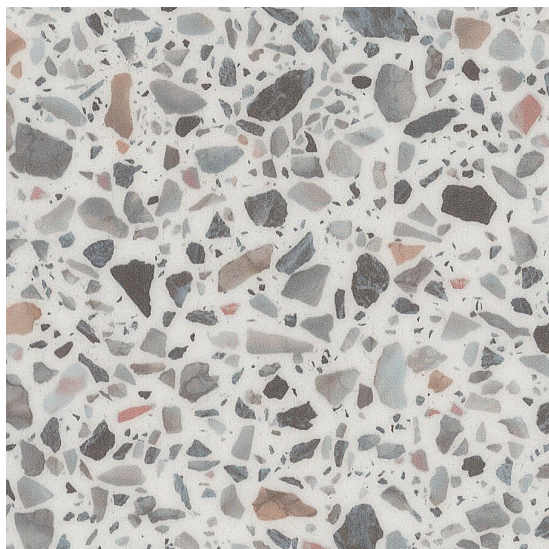

# Amtico Spacia Sidecar

<https://www.jpodlahy.cz/detail-produktu/13982/amtico-spacia-sidecar>

Značka:	Amtico
Název kolekce:	Amtico Spacia
Barva:	Šedá, Vícebarevný
Typ produktu:	Vinyl
Struktura:	Heterogenní
Způsob pokládky:	Lepené
Třída zátěže:	23, 33, 42
Hořlavost:	Bfl-s1
Celková tloušťka:	2.50 mm
Tloušťka nášlapné vrstvy:	0.55 mm
Celková hmotnost:	3400 g
Kročejový útlum hluku:	3 dB
Povrchová úprava povlakové krytiny:	Polyuretan (PUR)
Název povrchové úpravy:	Quantum-Guard
Protiskluznost:	R10
Speciální vlastnosti:	Protiskluzný

## [Vysvětlivky technických parametrů](#)

Všechny dekory kromě Carriage Oak, Forge Oak, Granary Oak a Malthouse Oak lze objednat také s akustickou úpravou.

## K dispozici ve formátu

1	
Číslo materiálu	SS5S2605
Rozměr	30,48 x 30,48 cm

2	
Číslo materiálu	SS5S2605
Rozměr	45,72 x 45,72 cm

3	
Číslo materiálu	SS5S2605
Rozměr	91,44 x 91,44 cm