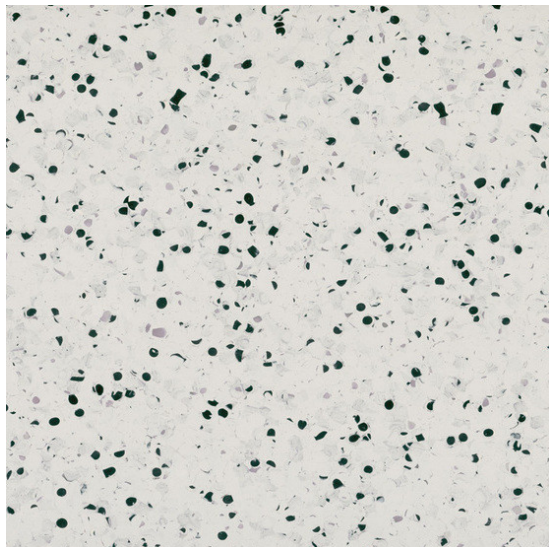

GTI EL5 Connect 0350 Light Grey

<https://www.jpodlahy.cz/detail-produktu/13530/gti-el5-connect-0350-light-grey>

Značka:	Gerflor DLW
Název kolekce:	GTI EL5 Connect
NCS kód barvy:	1502-B
Barva:	Šedá
Typ produktu:	Vinyl
Struktura:	Heterogenní
Způsob pokládky:	Puzzle
Třída zátěže:	34, 43
Hořlavost:	Bfl-s1
Celková tloušťka:	6.00 mm
Tloušťka nášlapné vrstvy:	2.00 mm
Celková hmotnost:	9240 g
Název povrchové úpravy:	Evercare™
Protiskluznost:	R9
Speciální vlastnosti:	Elektrostaticky vodivý

[Vysvětlivky technických parametrů](#)

K dispozici ve formátu

1	
Číslo materiálu	35510350
Rozměr	63,5 x 63,5 cm
Balení	2,42 m ² (6 ks)