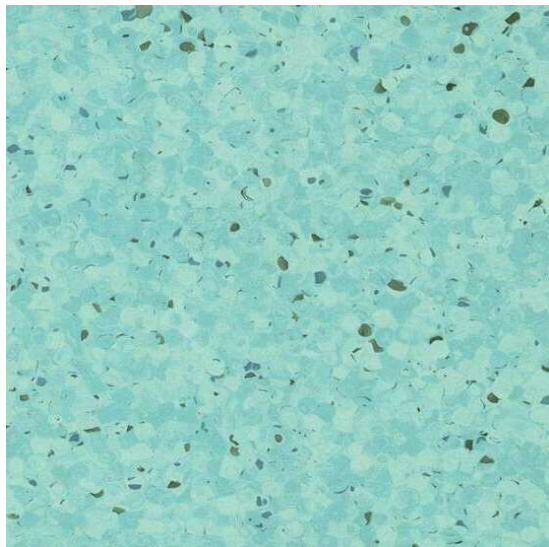

Mipolam Elegance 0340 Jambolan

<https://www.jpodlahy.cz/detail-produktu/13419/mipolam-elegance-0340-jambolan>

Značka:	Gerflor DLW
Název kolekce:	Mipolam Elegance
NCS kód barvy:	1030-B30G
Barva:	Modrá
Kód svařovací šňůry:	05852452
Typ produktu:	Vinyl
Struktura:	Homogenní
Způsob pokládky:	Lepené
Třída zátěže:	34, 43
Hořlavost:	Bfl-s1
Celková tloušťka:	2.00 mm
Tloušťka nášlapné vrstvy:	2.00 mm
Celková hmotnost:	2850 g
Kročejový útlum hluku:	5 dB
Název povrchové úpravy:	Evercare™
Protiskluznost:	R9