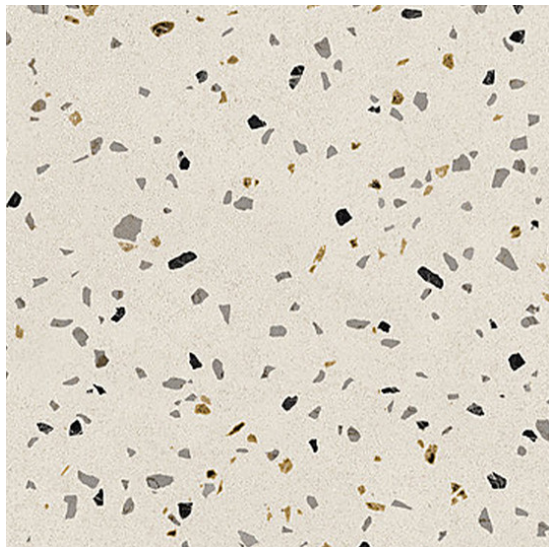

# Taralay Impression Compact 1059 Terrazzo Brescia

<https://www.jpodlahy.cz/detail-produktu/13205/taralay-impresion-compact-1059-terrazzo-brescia>

Značka:	Gerflor DLW
Název kolekce:	Taralay Impression Compact
NCS kód barvy:	2005-Y80R
Barva:	Běžová, Vícebarevný
Kód svařovací šňůry:	05852665
Typ produktu:	Vinyl
Struktura:	Heterogenní
Způsob pokládky:	Lepené
Třída zátěže:	34, 43
Hořlavost:	Bfl-s1
Standardní podklad:	Rolový
Celková tloušťka:	2.00 mm
Tloušťka nášlapné vrstvy:	0.70 mm
Celková hmotnost:	2635 g
Kročejový útlum hluku:	8 dB
Název povrchové úpravy:	Protecsol®
Protiskluznost:	R10
Speciální vlastnosti:	Protiskluzný