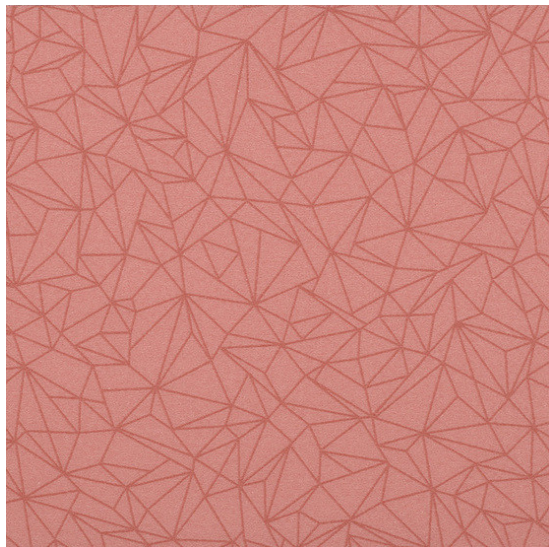

# Taralay Initial Compact 0976 Spider Quartz

<https://www.jpodlahy.cz/detail-produktu/13099/taralay-initial-compact-0976-spider-quartz>

Značka:	Gerflor DLW
Název kolekce:	Taralay Initial Compact
NCS kód barvy:	2040-Y90R
Barva:	Červená, Růžová/Fialová
Kód svařovací šňůry:	05853032
Typ produktu:	Vinyl
Struktura:	Heterogenní
Způsob pokládky:	Lepené
Třída zátěže:	34, 43
Hořlavost:	Bfl-s1
Standardní podklad:	Rolový
Celková tloušťka:	2.00 mm
Tloušťka nášlapné vrstvy:	0.70 mm
Celková hmotnost:	2635 g
Kročejevý útlum hluku:	6 dB
Protiskluznost:	R10
Speciální vlastnosti:	Protiskluzný