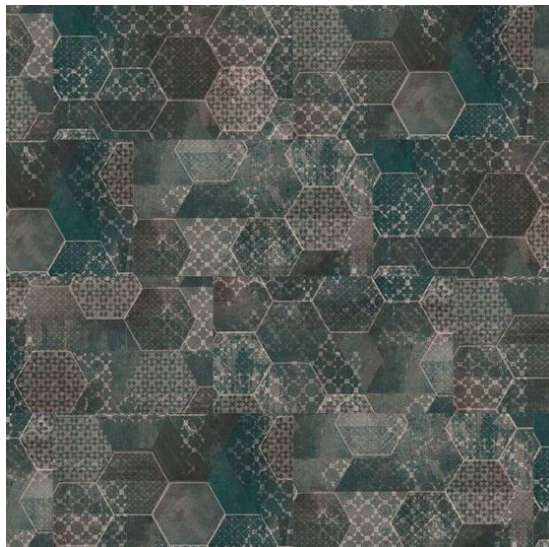

Creation 70 1064 Prado Green

<https://www.jpodlahy.cz/detail-produktu/12360/creation-70-1064-prado-green>

| | |
|-------------------------------------|------------------------------------|
| Značka: | Gerflor DLW |
| Název kolekce: | Creation 70 |
| NCS kód barvy: | 7502-G |
| Barva: | Běžová, Hnědá, Zelená, Vícebarevný |
| Typ produktu: | Vinyl |
| Struktura: | Heterogenní |
| Způsob pokládky: | Lepené |
| Třída zátěže: | 34, 43 |
| Hořlavost: | Bfl-s1 |
| Celková tloušťka: | 2.50 mm |
| Tloušťka nášlapné vrstvy: | 0.70 mm |
| Celková hmotnost: | 4100 g |
| Kročejový útlum hluku: | 4 dB |
| Povrchová úprava povlakové krytiny: | Polyuretan (PUR) |
| Protiskluznost: | R10 |
| Speciální vlastnosti: | Protiskluzný |

[Vysvětlivky technických parametrů](#)

K dispozici ve formátu

| | |
|-----------------|----------------|
| 1 | |
| Číslo materiálu | 40191064 |
| Rozměr | 91,4 x 45,7 cm |
| Balení | 3,76 m2 (9 ks) |